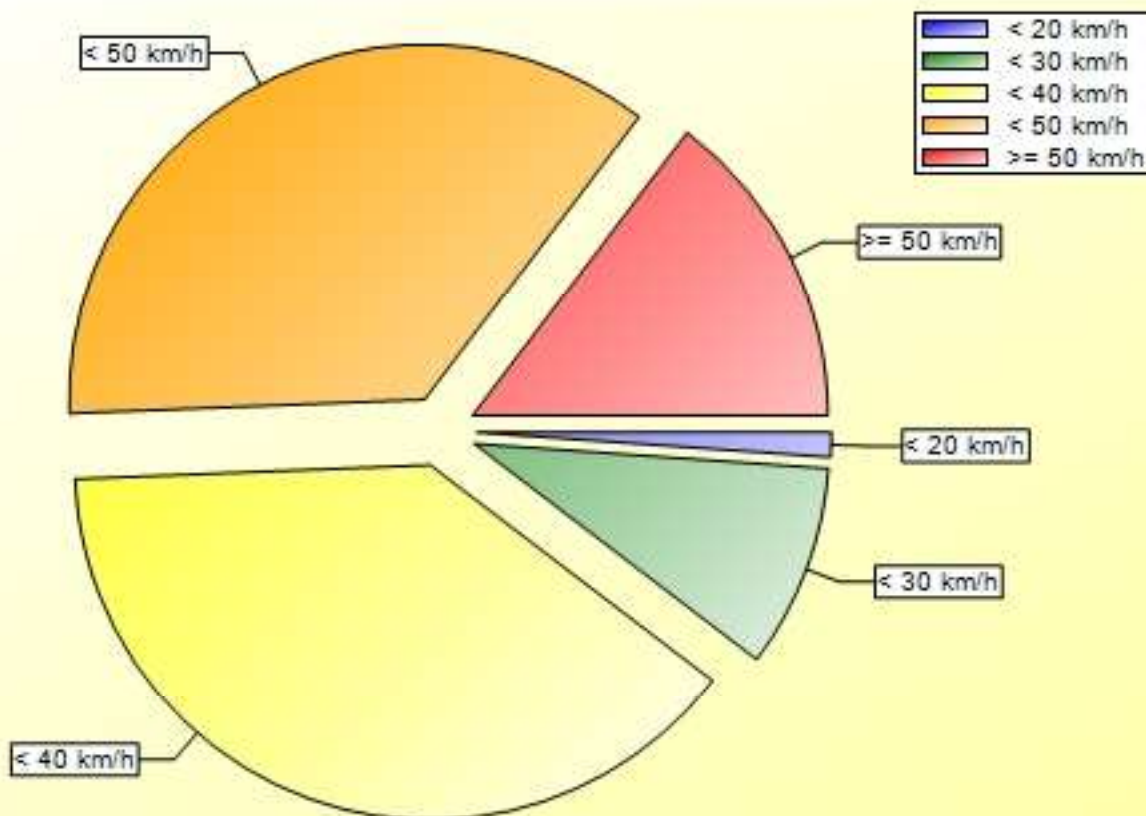

Ort: Kleinbüllesheim
Strasse: Luxemburger Str. Höhe Kita Übergang
Von: Ortsausgang Kleinbüllesheim
Nach: Großbüllesheim

Anfang der Auswertung: 02.10.2021 11:25
Ende der Auswertung: 14.11.2021 23:59
Intervallauswertung: -

Eingangsgeschwindigkeiten

	0 - 19 km/h	20 - 29 km/h	30 - 39 km/h	40 - 49 km/h	50 - 199 km/h	#
%	01,11	09,26	39,01	35,94	14,68	100,00